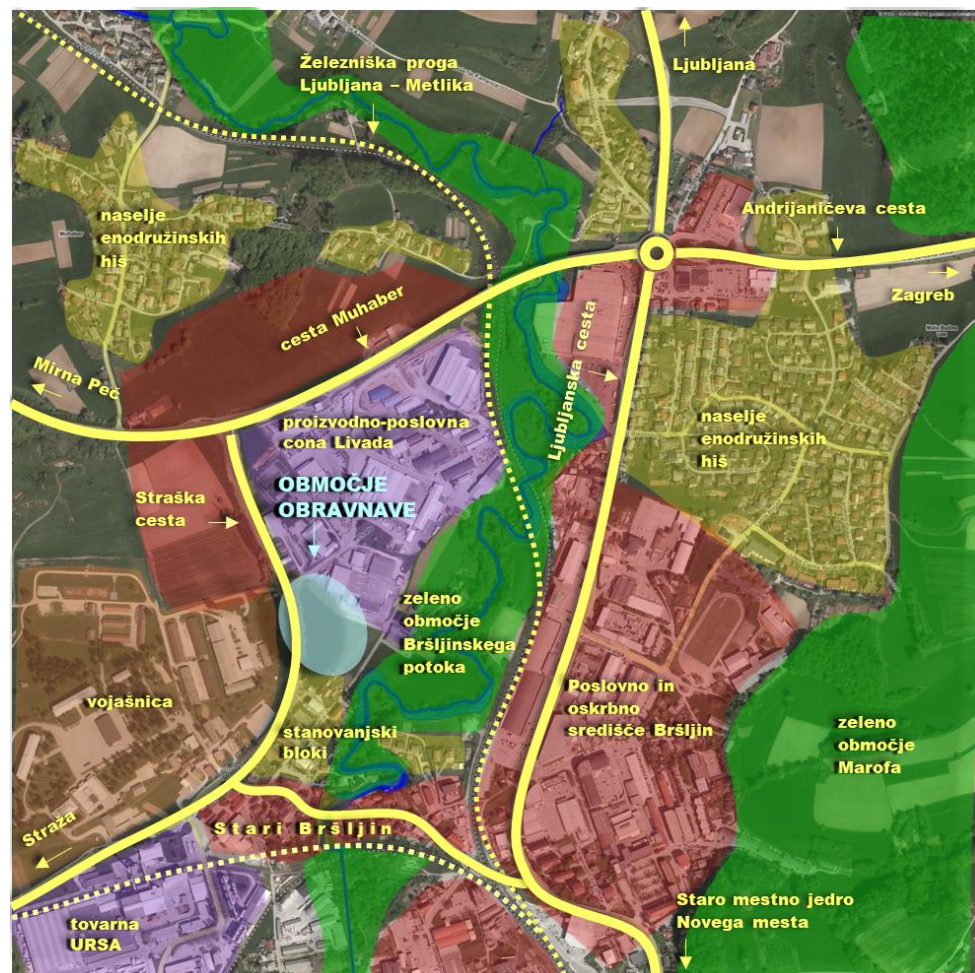

PRIKAZ VPLIVOV IN POVEZAV S SOSEDNJIMI OBMOČJI

Prikaz širšega programskega konteksta

Vpliv na ulično fasadno kuliso

Prometno priključevanje

Komunalna opremljenost

**OBČINSKI PODROBNI PROSTORSKI NAČRT
TISK ŠEPIC OB STRAŠKI CESTI**