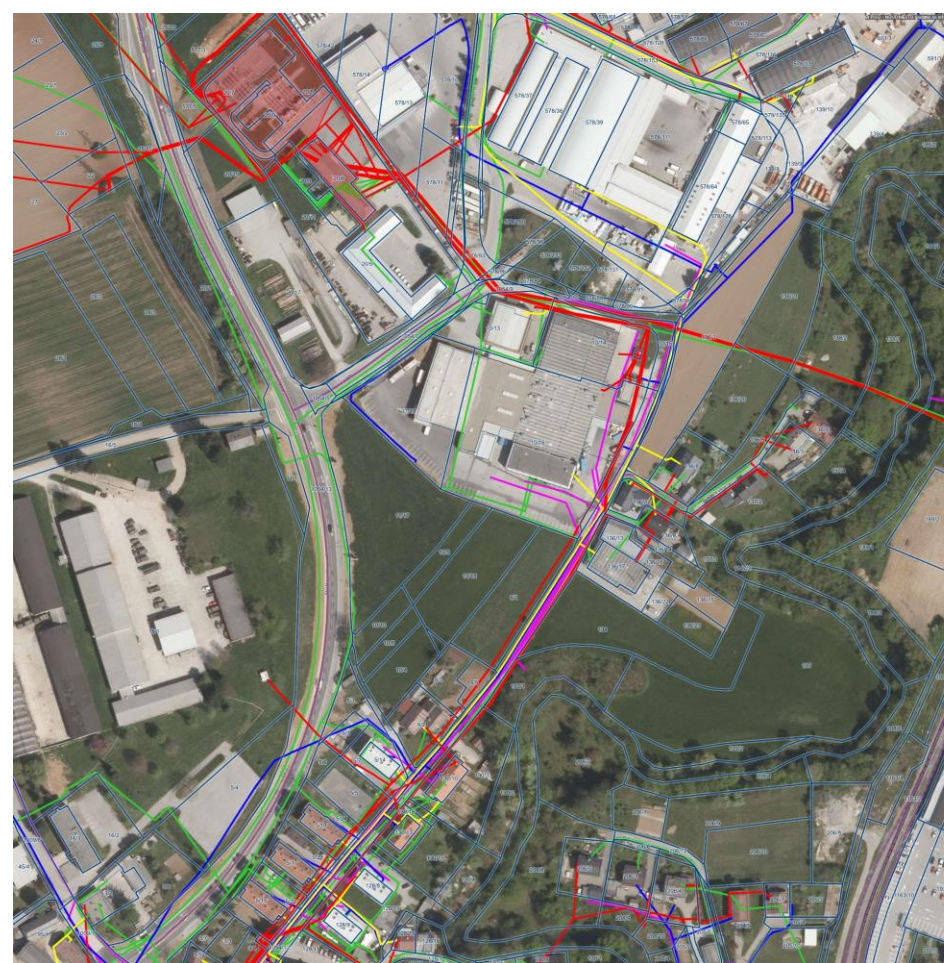

PRIKAZ VPLIVOV IN POVEZAV S SOSEDNJIMI OBMOČJI

Prikaz širšega programskega konteksta

Vpliv na ulično fasadno kuliso

Prometno priključevanje

Komunalna opremljenost

**OBČINSKI PODROBNI PROSTORSKI NAČRT
TISK ŠEPIC OB STRAŠKI CESTI**